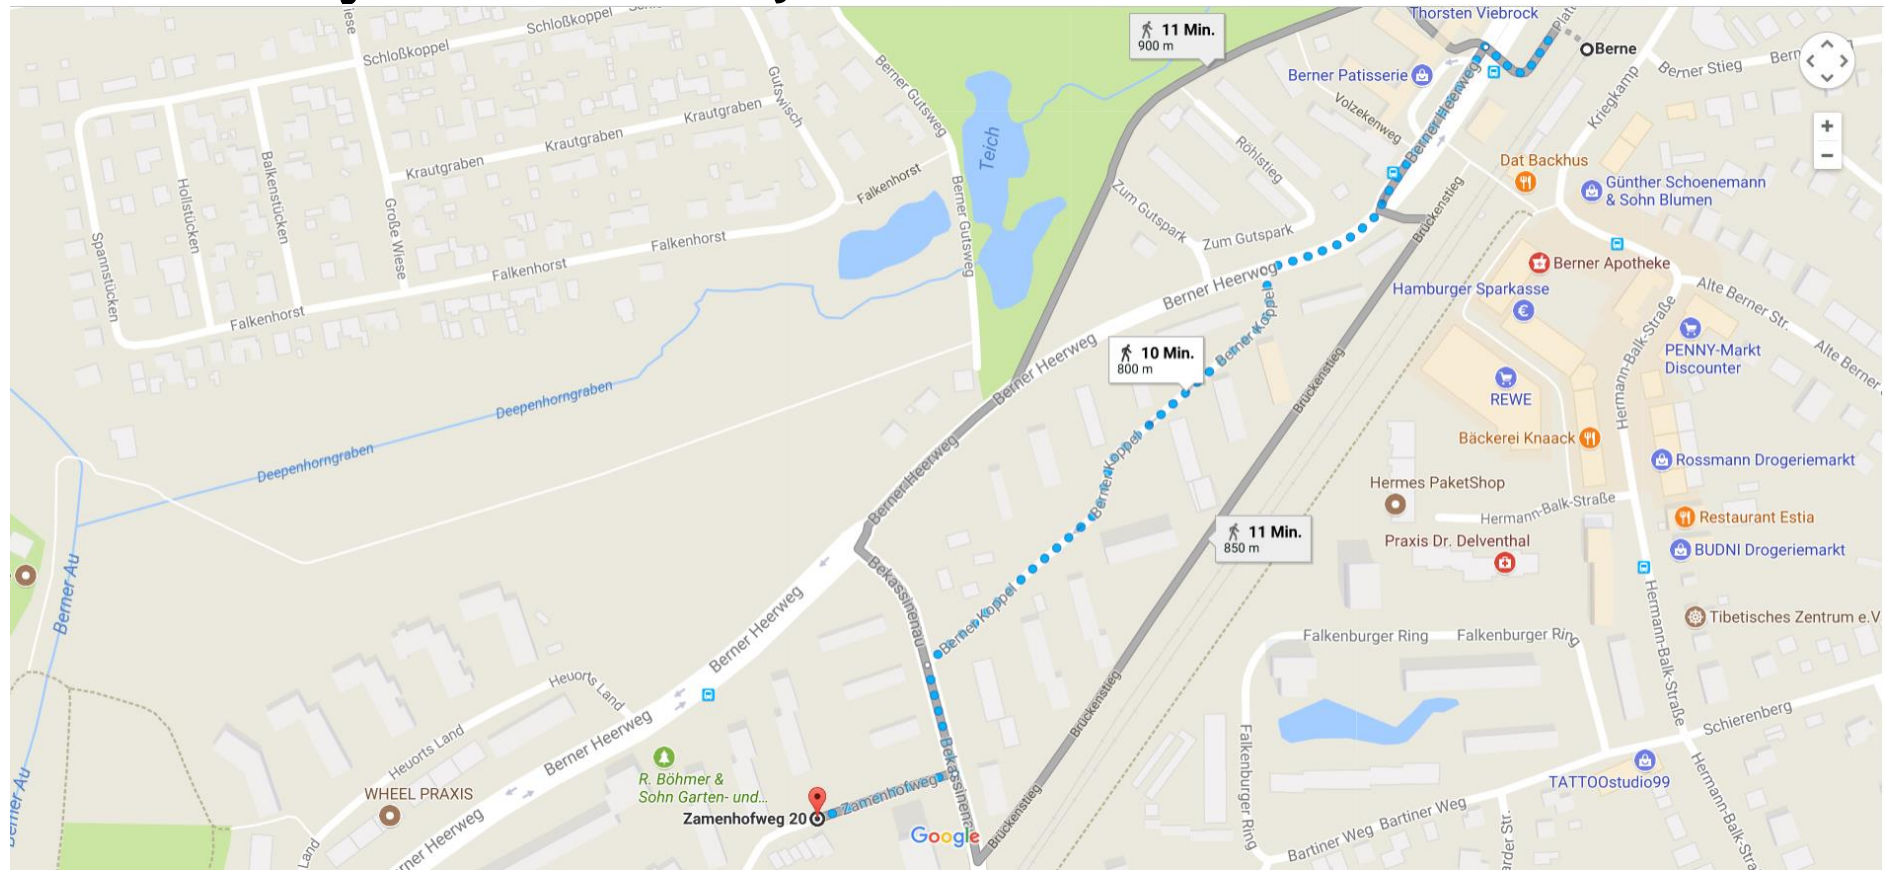

Zamenhofweg 20 (22159 Hamburg)

U1

Ihr Fahrt mit der U-Bahn zur U-Bahn Haltestelle Berne. (Gehstrecke: 800m)

Von der Haltestelle Berne lauft ihr auf Plattenfoort in Richtung Farmsen und biegt nach ca. 60m auf den Berner Heerweg ab. Nach 210m biegt ihr nach links auf die Berner Koppel ab. Nach weiteren 350m biegt ihr wieder nach links ab, auf Bekassinenu. Nach 70m biegt ihr rechts in den Zamenhofweg ab. Nach 90m biegt ihr nach links ab und geht an der Seite einer Autoschranke vorbei in ein kleines Waldstück. Dort befindet sich der Kunstrasenplatz am Jugendclub Berner Au (Zamenhofweg 20).