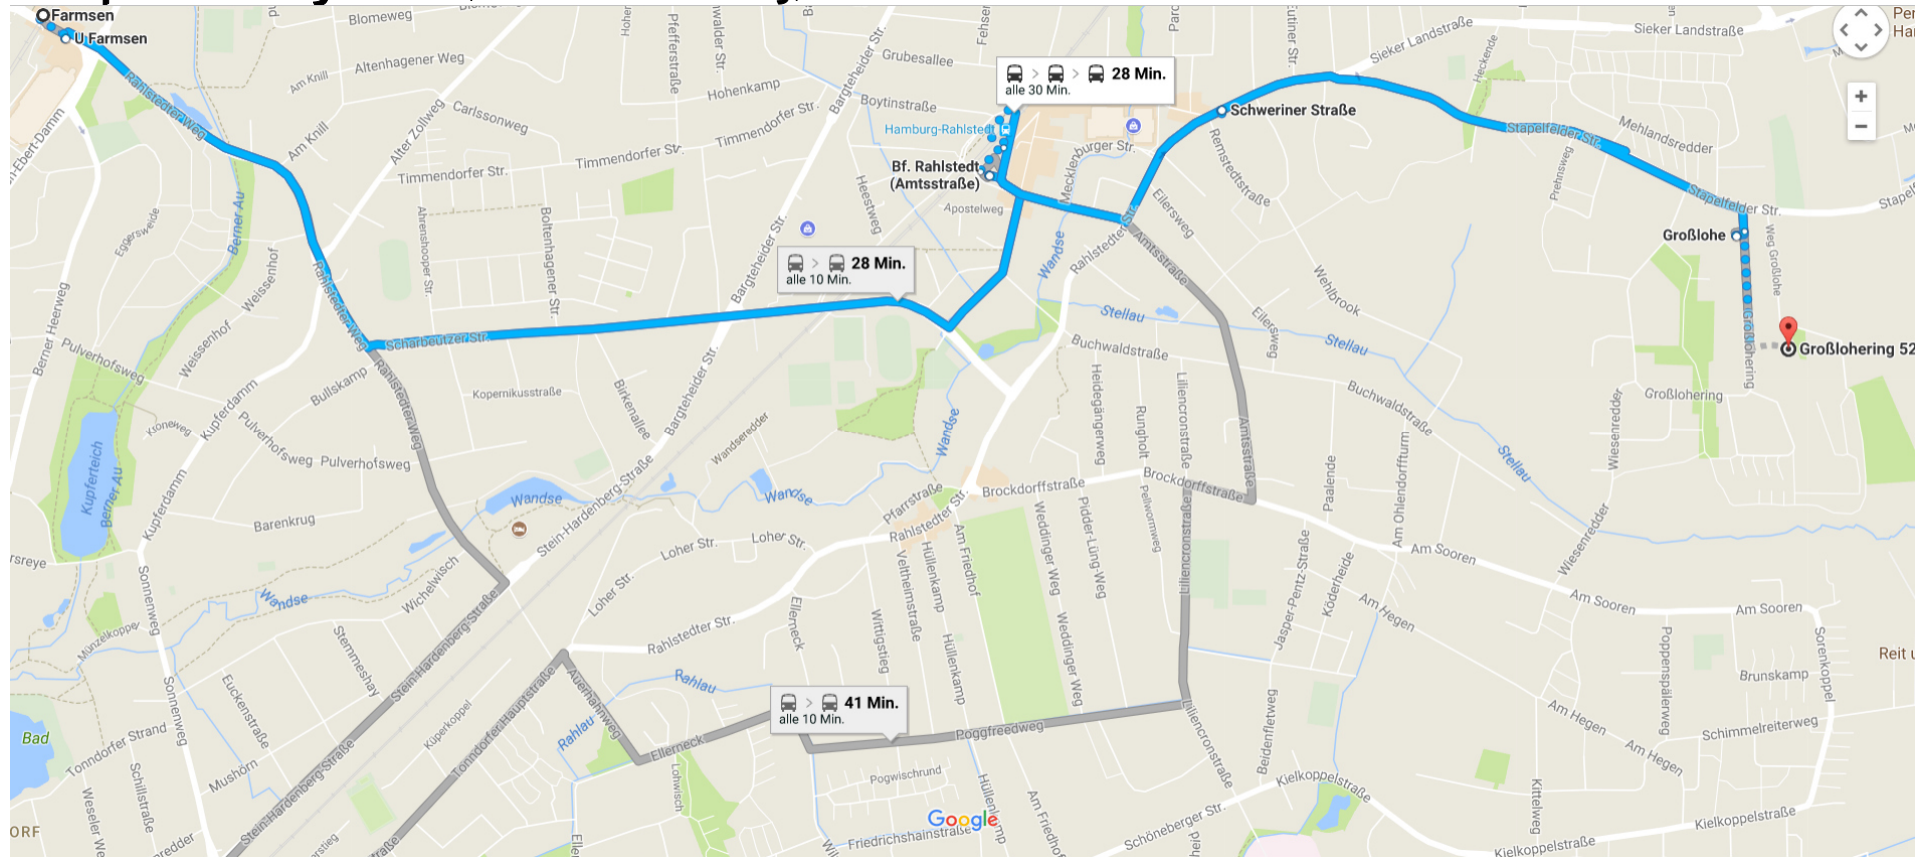

# Großlohering 52F (22143 Hamburg)

**Aus Farmsen:** Mit dem 26er- oder 168er- Bus von der Haltestelle U Farmsen fährt ihr zum Bf. Rahlstedt. Vom Bf. Rahlstedt (Amtsstraße) fährt ihr mit dem 9er-Bus bis zur Haltestelle Großlohe. Von dort sind es auf der Straße Großlohering noch 350m Gehstrecke. Dann befindet sich die Einfahrt des Parkplatzes des Jugendzentrums Großlohe auf der linken Seite.

**Aus Rahlstedt:** Vom Bf. Rahlstedt (Amtsstraße) fährt ihr mit dem 9er-Bus bis zur Haltestelle Großlohe. Von dort sind es auf der Straße Großlohering noch 350m Gehstrecke. Dann befindet sich die Einfahrt des Parkplatzes des Jugendzentrums Großlohe auf der linken Seite.